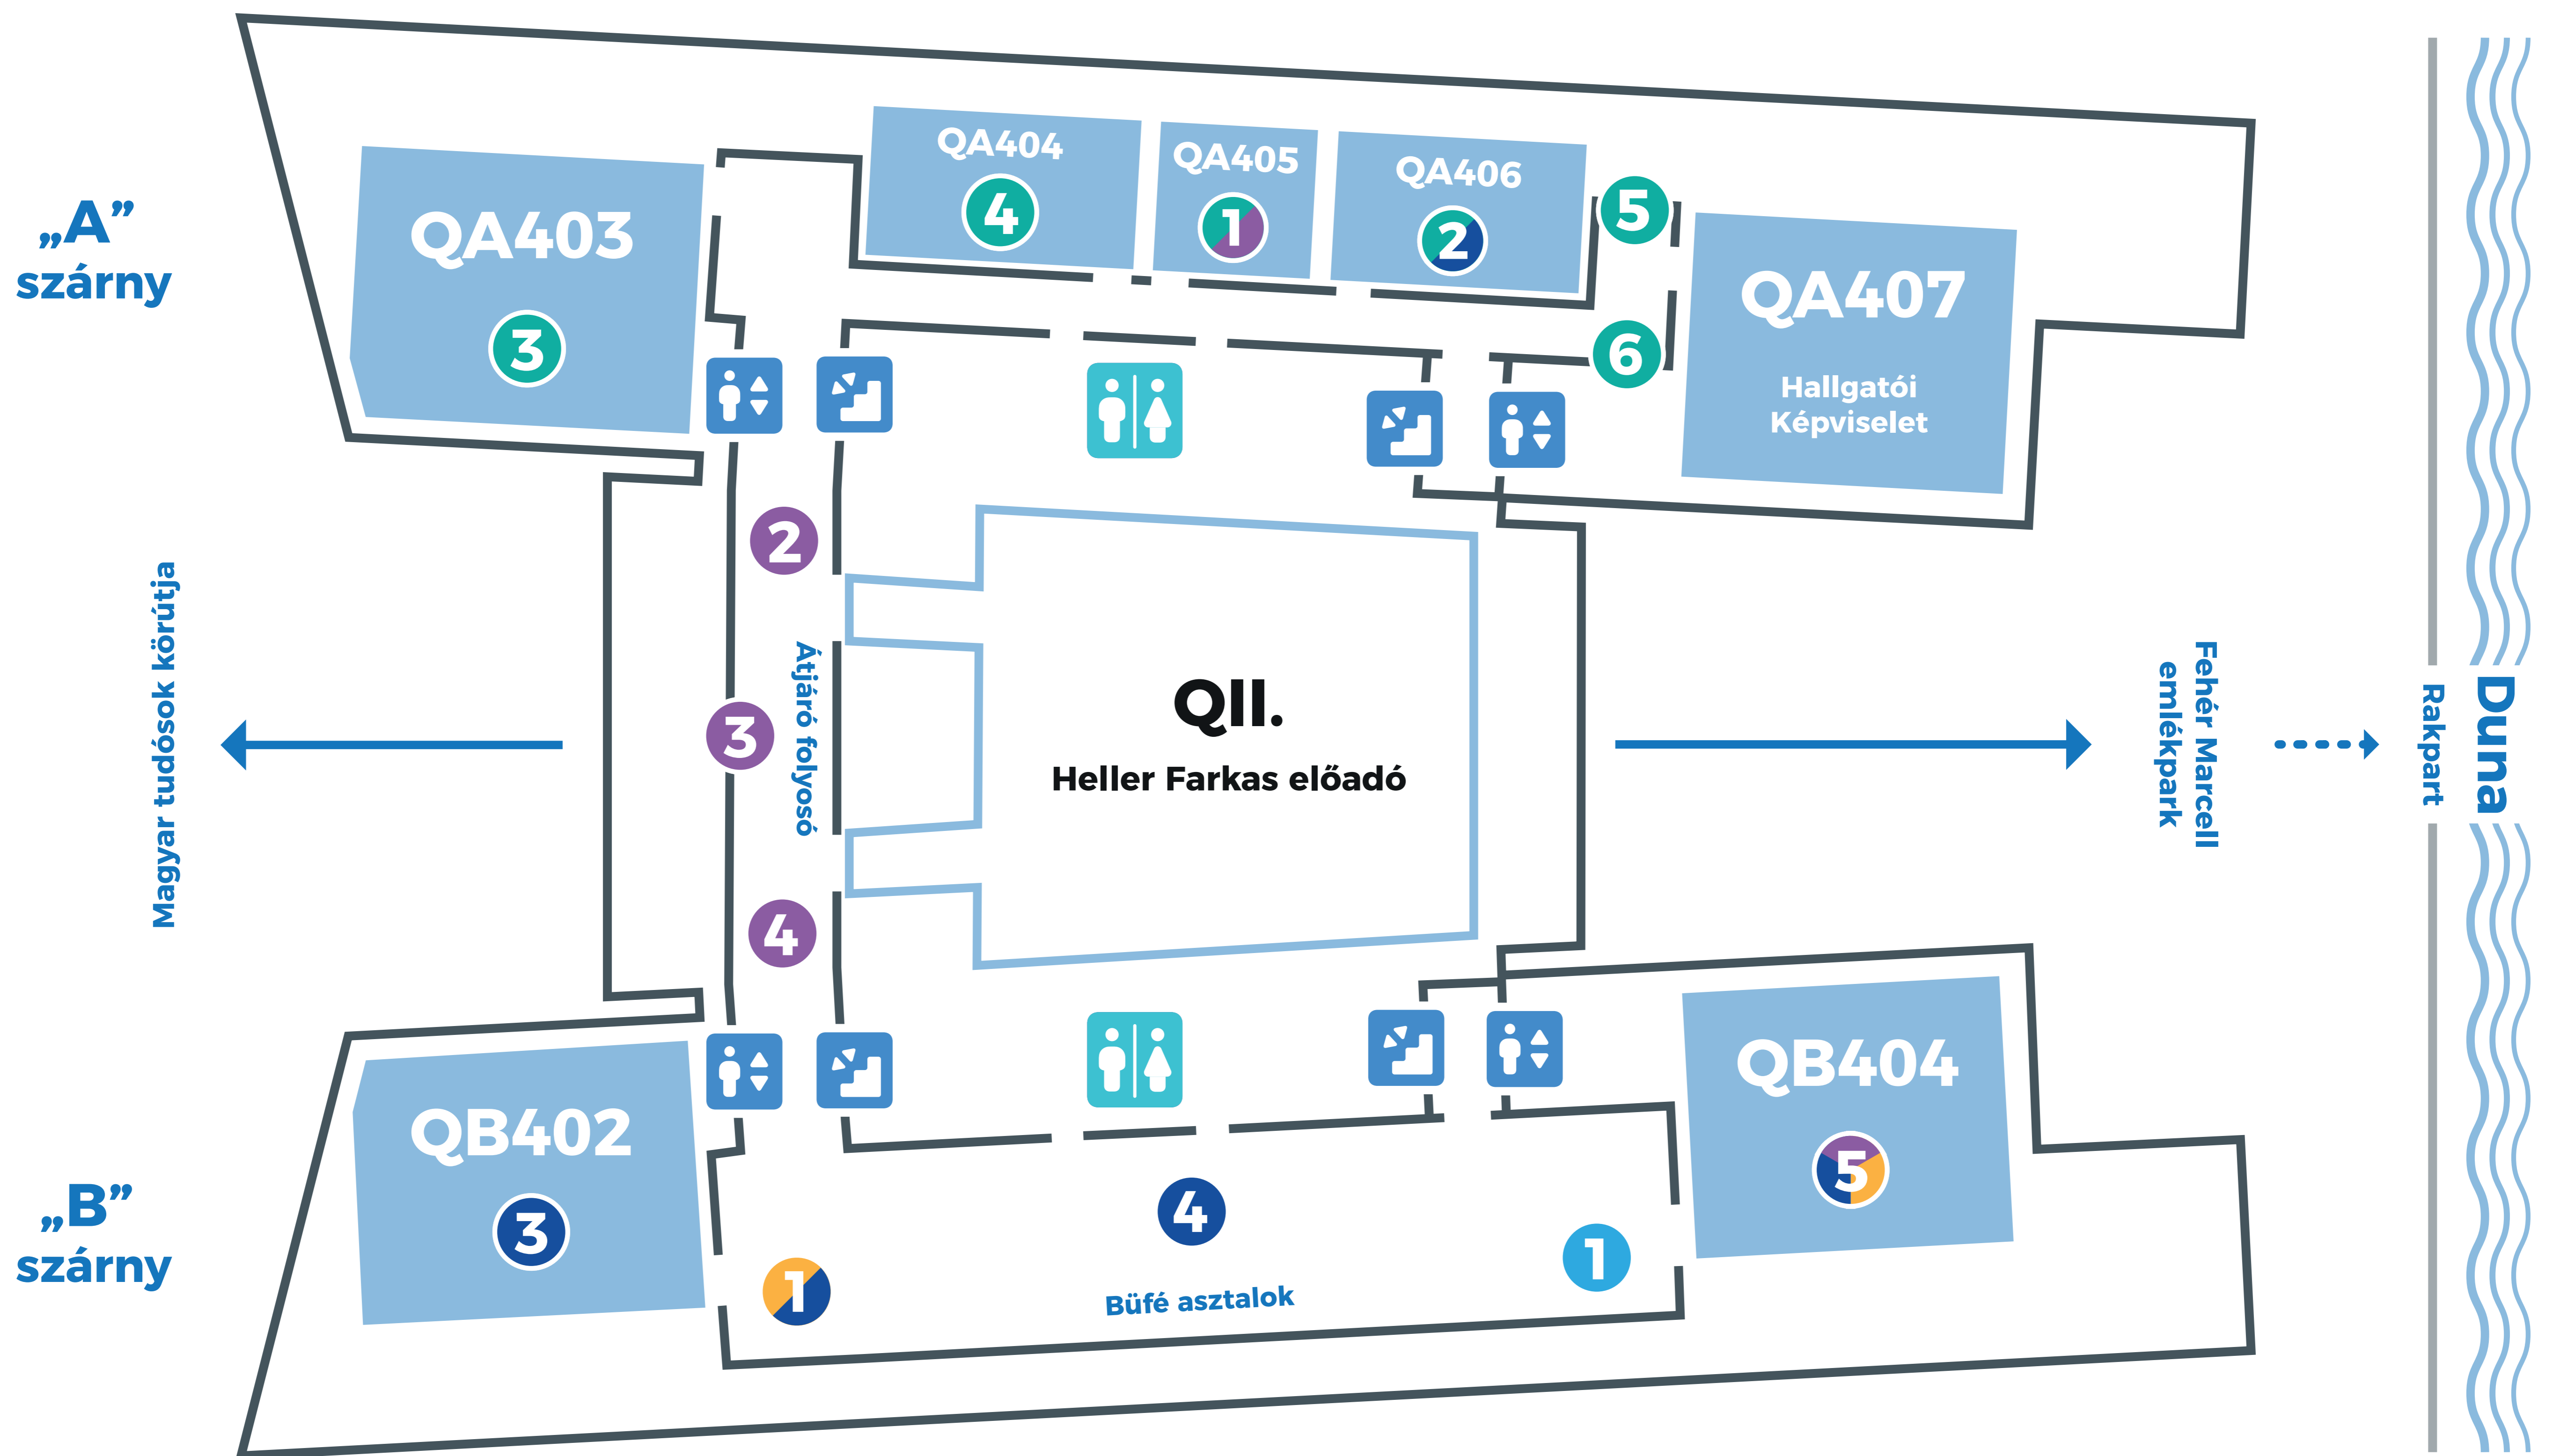

BME GTK Nyílt nap

Helyszínek

1 2 5 = A 2 vagy 3 színnel felosztott jelölések, több képzésrendben is induló szakok (lásd alább).

QA403 terem

17:00 Közös tájékoztató
18:00 Szakos tájékoztató

QA407 terem

Hallgatói Képviselőt

Szakok terembeosztása

Alapképzések

- 1 Tanári szakok (BA) - QA405
- 2 Kommunikáció- és médiatudomány (BA) - QA406
- 3 Gazdálkodási és menedzsment BSc - QA403
- 4 Nemzetközi gazdálkodás BSc - QA404
- 5 Pénzügy és számvitel BSc - QA407 előtt
- 6 Műszaki menedzser BSc - QA407 előtt

Részidős mesterképzések

- 1 Tanári szakok (MA) - QA405
- 2 Master of Business Administration (MBA) MSc - Átjáró folyosó
- 3 Számvitel MSc - Átjáró folyosó
- 4 Marketing MSc - Átjáró folyosó
- 5 Regionális és környezeti gazdaságtan MSc - QB404